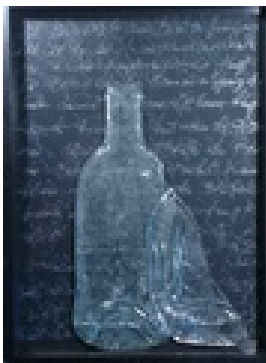

Permalink: <https://www.werkdatenbank.de/documents/obj/wdb_99005688>
Bildrechte: © Weismann-Kahl, Heidrun
Inhaber:in der Rechte an der Abbildung:
Weismann-Kahl, Heidrun, RV-FZ-PA

Weismann-Kahl, Heidrun
flaschenpost

2013

Glasarbeit, Kalligrafie, Objektkunst

Glas, Holz

zerschmolzene flasche, glasscheibe mit eingravierter
kalligraphie im holzrahmen

44 x 36 cm (Gesamtmaß)

Werkverzeichnisnummer: **2013 001**

Provenienz: Eigentümer: Privatsammlung