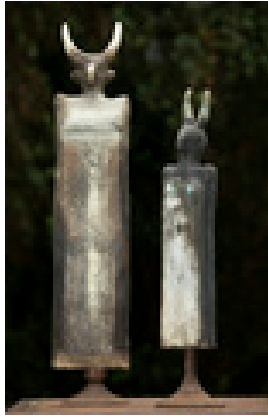

Permalink: <https://www.werkdatenbank.de/documents/obj/wdb_99005726>
Bildrechte: © Weismann-Kahl, Heidrun
Inhaber:in der Rechte an der Abbildung:
Weismann-Kahl, Heidrun, RV-FZ-PA

Weismann-Kahl, Heidrun
gehörnte

2013

Objekt, Plastik, Objektkunst

Keramik, Ton

Raku

ton, raku-brand

57 x 13 cm (Gesamtmaß), 45 x 9 cm (Gesamtmaß)

Tiefe: 5 cm

Tiefe: 4 cm

Werkverzeichnisnummer: **2013 002**

Provenienz: Eigentümer: im Besitz Künstler:in