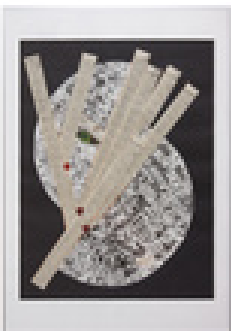

Weismann-Kahl, Heidrun  
**informationsflut**

2014

Collage, Objekt, Papierarbeit, Materialbilder

Papier

Siebdruck/Serigrafie

95 x 60 cm (Gesamtmaß)

Werkverzeichnisnummer: **2014 004**

Provenienz: Eigentümer: im Besitz Künstler:in