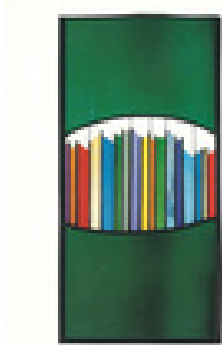

Weismann-Kahl, Heidrun  
**glasbild**

1996

Glasarbeit, Objektkunst

Glas, Blei

verschiedenes glas in blei gefasst

62 x 38 cm (Gesamtmaß)

Werkverzeichnisnummer: **1996 001**

Provenienz: Eigentümer: Öffentliche Sammlung