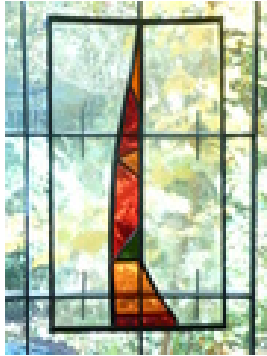

Weismann-Kahl, Heidrun  
**liege**

2003

Nutzobjekt, Objekt, Skulptur, Objektkunst  
Edelstahl, Stoff /Textil

92 x 92 cm (Gesamtmaß)

Länge: 220 cm

Werkverzeichnisnummer: **2003 001**

Provenienz: Eigentümer: im Besitz Künstler:in