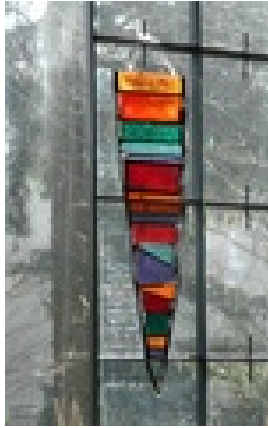

Weismann-Kahl, Heidrun  
**immer die fische an der wand**

2010

Objekt, Plastik, Materialbilder

Bronze, Keramik, Glas, Metall

Raku

45 x 12 cm (Gesamtmaß)

Werkverzeichnisnummer: **2010 003**

Provenienz: Eigentümer: im Besitz Künstler:in