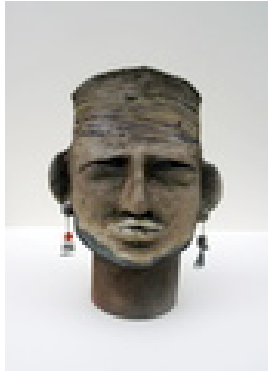

Permalink: <https://www.werkdatenbank.de/documents/obj/wdb_99005723>
Bildrechte: © Weismann-Kahl, Heidrun
Inhaber:in der Rechte an der Abbildung:
Weismann-Kahl, Heidrun, RV-FZ-PA

Weismann-Kahl, Heidrun
kopf

1992

Objekt, Plastik, Objektkunst
Keramik

raku mit ohrschmuck

29 x 19 cm (Gesamtmaß)

Tiefe: 15 cm

Werkverzeichnisnummer: **1992 001**

Provenienz: Eigentümer: im Besitz Künstler:in