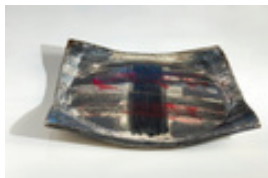

Weismann-Kahl, Heidrun  
**sauerland**

1998

Glasarbeit, Objektkunst

Glas, Holz

geschichtetes antikglas in vergoldetem holzrahmen

20 x 15 cm (Gesamtmaß)

Werkverzeichnisnummer: **1998 003**

Provenienz: Eigentümer: im Besitz Künstler:in